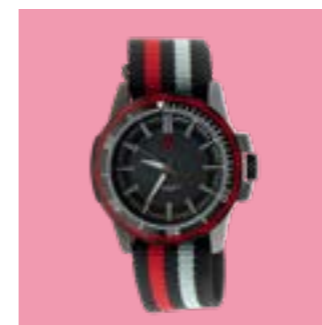

Team Black Armbanduhr

Schwarze Armbanduhr mit rot-grauen Detailstreifen und silbernem Zeiger und Ziffern, Uhrengehäuse aus Metal mit Nylonarmband.

Einheitsgröße
Art.-Nr. 990F0-BKWT0-000