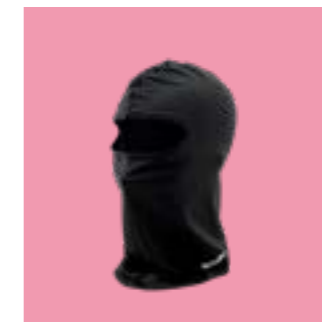

Einheitsgröße

Art.-Nr. 990F0-BKBLO-000

**Notebook-Hülle**

Schwarze Schutzhülle für Notebooks, aufgenähte Streifen, mit rotem SUZUKI Logo, Größe ca. 36 x 24 cm, 100 % Polyester.

Art.-Nr. 990F0-BKNS0-000

**Team Black Sturmhaube**