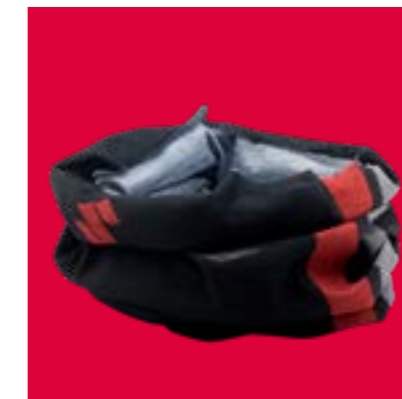

Team Black Schlauchtuch

Schwarzes Schlauchtuch mit rotem SUZUKI Logo, gedruckte Streifen, angenehmer Tragekomfort, 100% Polyester.

Einheitsgröße
Art.-Nr. 990F0-BKNW0-000